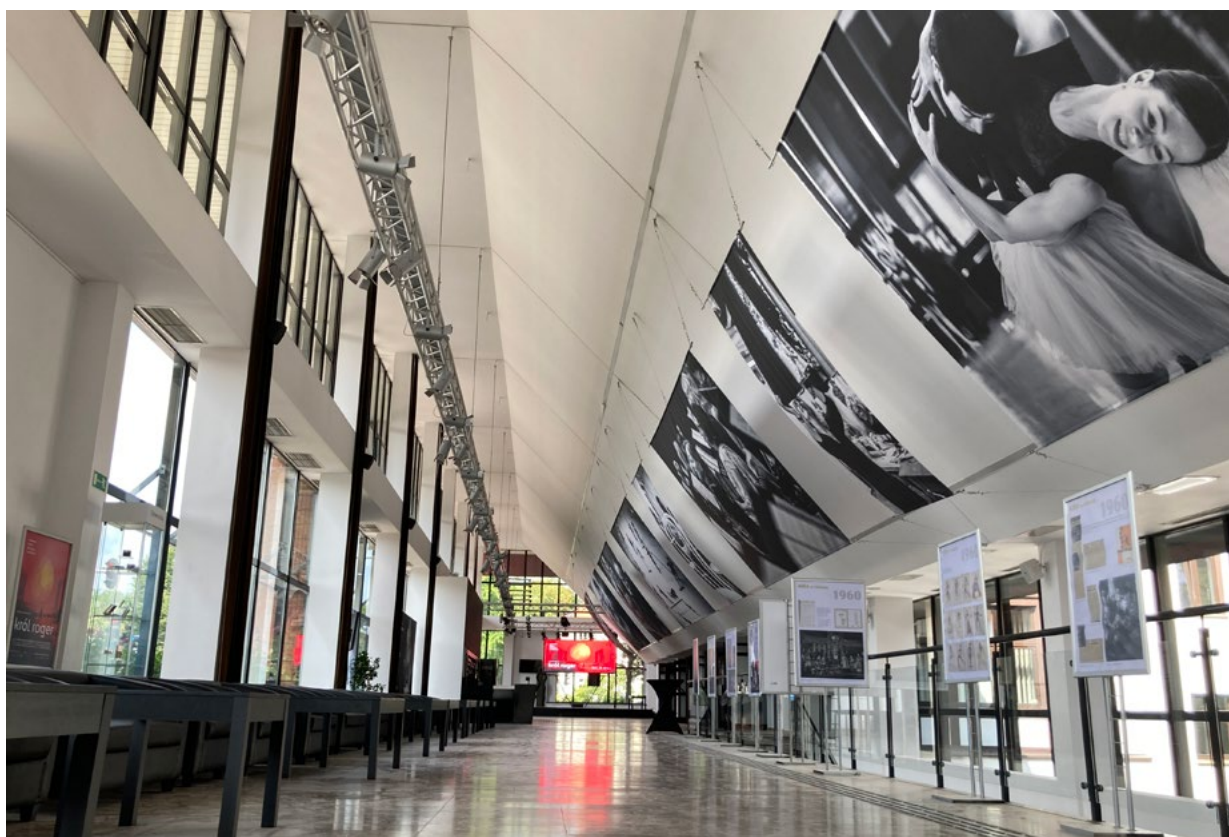

ZAŁĄCZNIK

Zdjęcia instytucji kultury (autorzy i źródła zdjęć na końcu załącznika)

1.

2.

Zdjęcia instytucji kultury (autorzy i źródła zdjęć na końcu załącznika)

3.

4.

Dzieła sztuki i wnętrza (źródło: pixabay.com)

A.

B.

Dzieła sztuki i wnętrza (źródło: pixabay.com)

C.

D.

Autorzy i źródła zdjęć instytucji kultury:

1. Europejskie Centrum Solidarności, fot. Dawid Linkowski/archiwum ECS
2. Gdańska Galeria Miejska (ul. Powroźnicza), fot. Piotr Żagiell
3. Miejski Teatr Miniatura w Gdańsku, fot. Agnieszka Kochanowska
4. Opera Bałtycka w Gdańsku, fot. Arkadiusz Gancarz